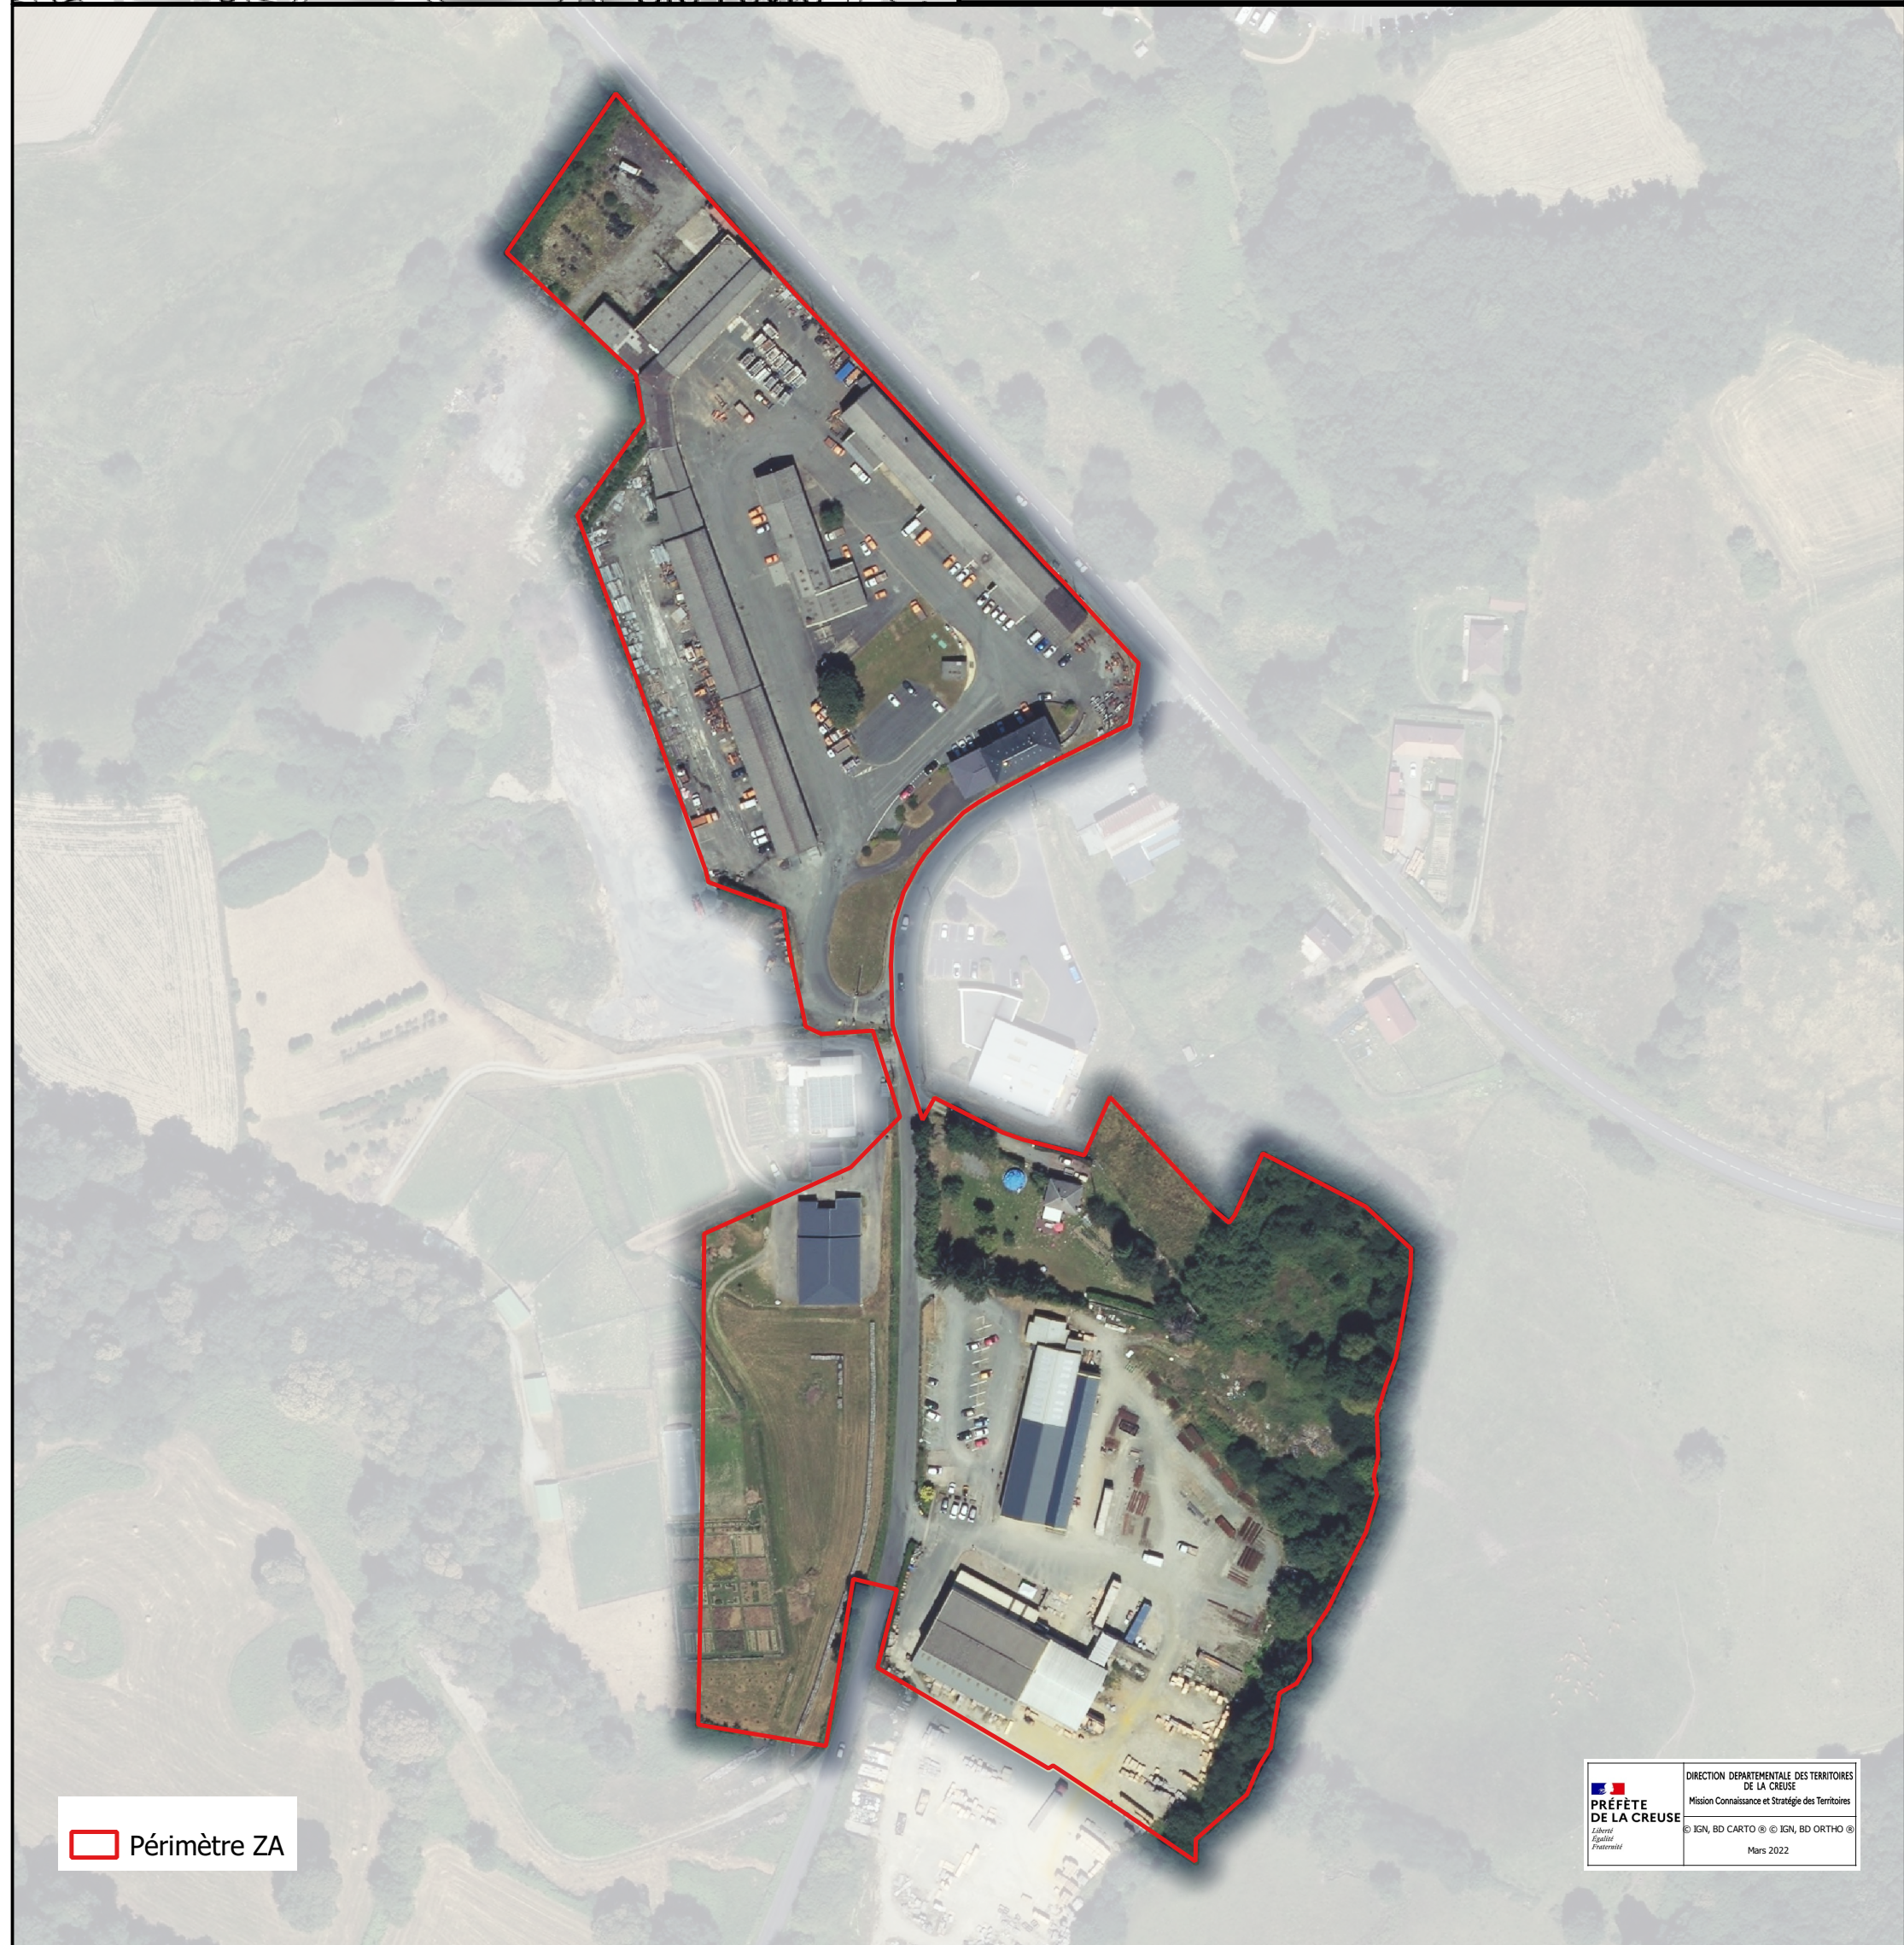

Commune de SAINT-SULPICE-LE-GUERETOIS

Nom de la zone d'activité: Le Clocher

Gestionnaire: Privé

Surface totale: 4,77 ha

Pourcentage d'occupation : 100 %

 Périètre ZA